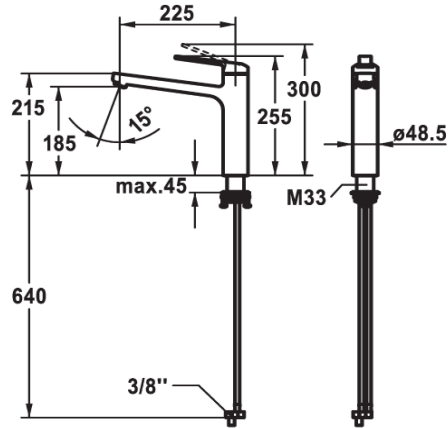

KWC DOMO 6.0 Hebelmischer - Küche - Niederdruck

Modell-Linie: **DOMO 6.0** | 10.665.023.000FL
Armaturen | Manuelle Armaturen

KWC-Nr.

124921
chromeline, A 225, flexible Anschlusschläuche

- * Hebelmischer
- * Schwenkauslauf 150°
- Strahlregler-Mundstück
- * OptimalSpace - grosszügiger Wasch- / Arbeitsbereich
- * KWC Steuerpatrone M 35 S
- mit Keramikscheibentechnik

- Auslaufmenge und Temperatur stufenlos einstellbar
- Temperaturbegrenzung
- * Flexible Anschlusschläuche 3/8"
- * QuickInstallation - Befestigung mit Gewindestutzen M33 x 1.5 mit Feststellschrauben
- Tischbohrung ø35 mm

Technische Daten

Auslaufmenge
Anschluss
Auslauf
Bedienung
Farbcode
Installationsart
Armaturtyp
Mass Höhe
Energiesparen
Armaturengeräuschgruppe
Ausladung A
Energie Etikette
Mass-Wasseraustritt

6 l/min (3 bar)
Flexible Anschlusschläuche
schwenkbar
topbedient
chromeline
Standmontage
Armatur
255
Niederdruck
yes
A 225
A
185